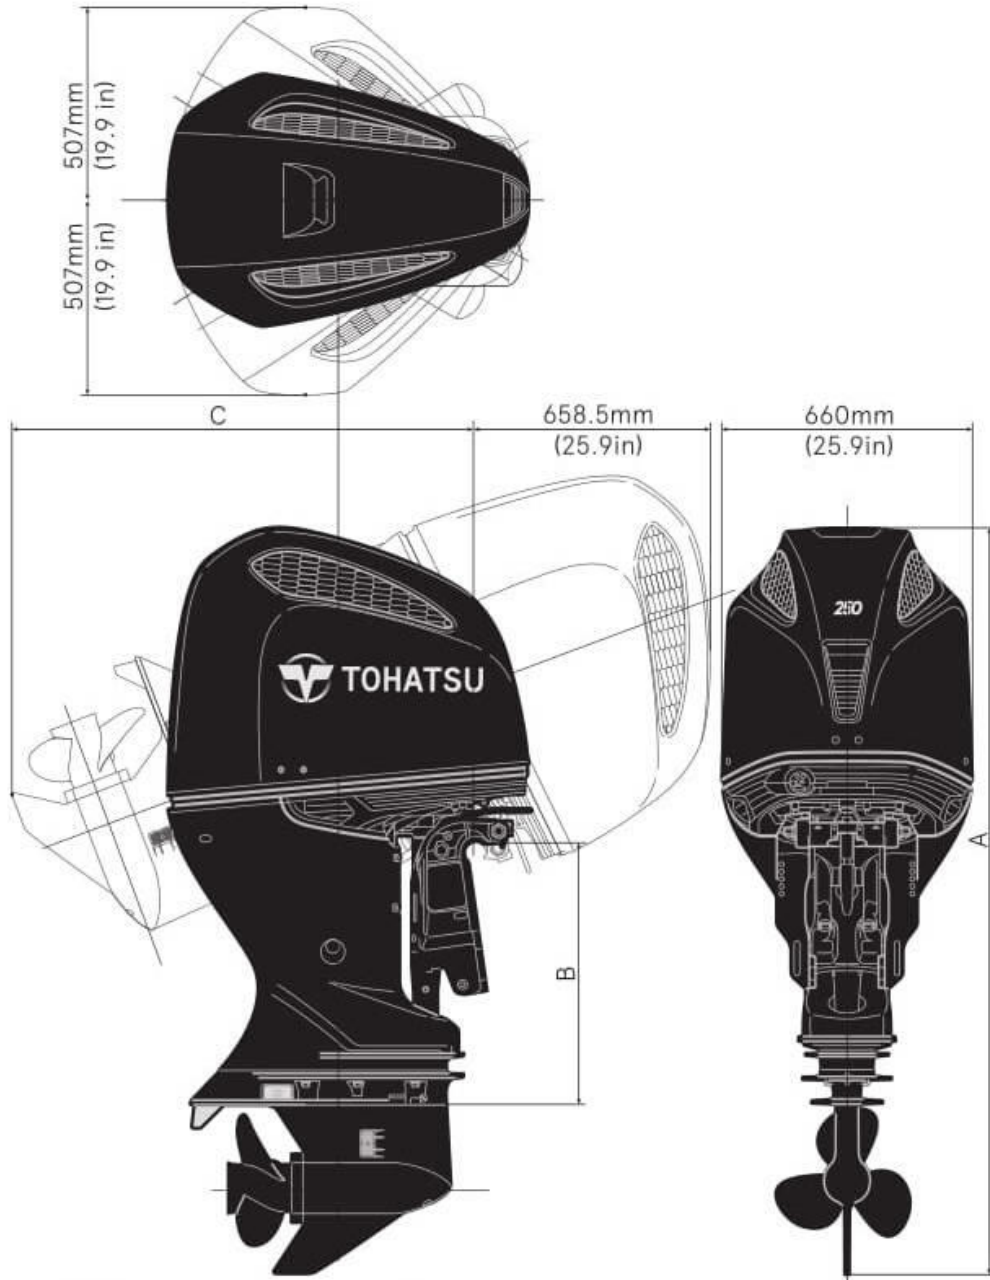

FOUR  
STROKE

# BFT250D

## Dimensions

Dry Weight (lbs/kg)

Model	
Transom L:	619 (281)
Transom X:	631 (286)
Transom XX:	642 (291)

Dimensions (in/mm)

Model	A	B	C
Transom L:	70.4 (1789)	20.0 (508)	41.8 (1062)
Transom X:	75.4 (1916)	25.0 (635)	46.2 (1174)
Transom XX:	80.4 (2043)	30.0 (762)	50.7 (1288)