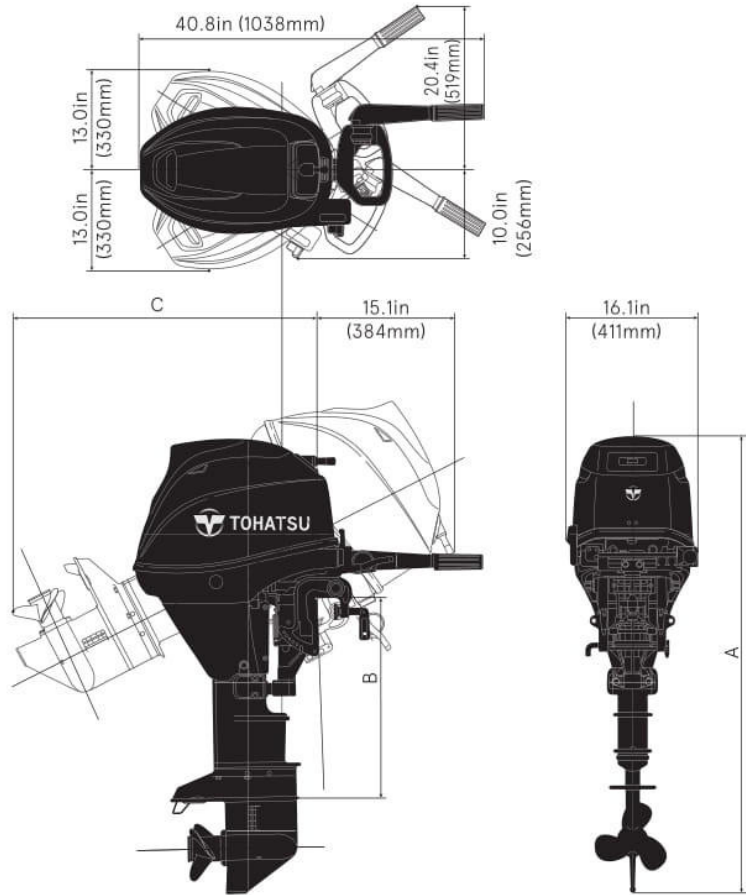

**Dimensions**

Dry Weight (lbs/kg)

Model	MF	E	ET
Transom S:	158 (71.5)	161 (73.0)	179 (81.0)
Transom L:	-	164 (74.5)	182 (82.5)

Dimensions (in/mm)

Model	A	B	C
Transom S:	46.8 (1189)	15.9 (404)	29.8 (756)
Transom L:	52.6 (1337)	21.7 (552)	34.9 (887)

Dry Weight (lbs/kg)

Model	EFT	EPT
Transom L:	190 (86.5)	182 (82.5)

Dimensions (in/mm)

Model	A	B	C
Transom L:	52.6 (1337)	21.7 (552)	34.3 (871)