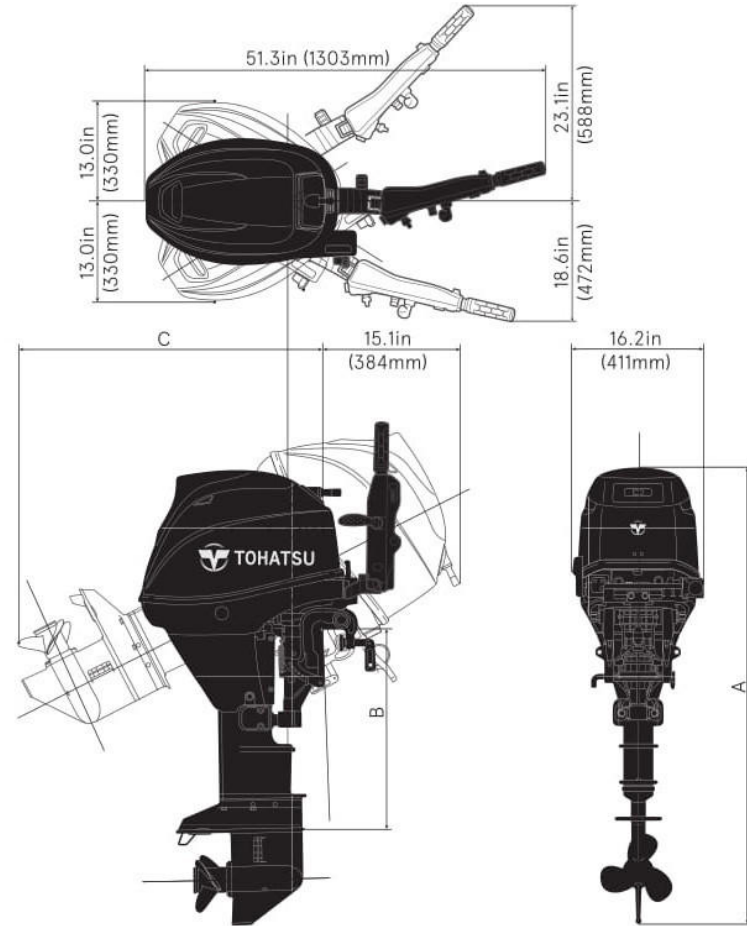

**Dimensions**

Dry Weight (lbs/kg)

Model	MF	E	ET
Transom S:	158 (71.5)	161 (73.0)	179 (81.0)
Transom L:	-	164 (74.5)	182 (82.5)

Dimensions (in/mm)

Model	A	B	C
Transom S:	46.8 (1189)	15.9 (404)	29.8 (756)
Transom L:	52.6 (1337)	21.7 (552)	34.9 (887)

Dry Weight (lbs/kg)

Model	EFT	EPT
Transom L:	190 (86.5)	182 (82.5)

Dimensions (in/mm)

Model	A	B	C
Transom L:	52.6 (1337)	21.7 (552)	34.3 (871)