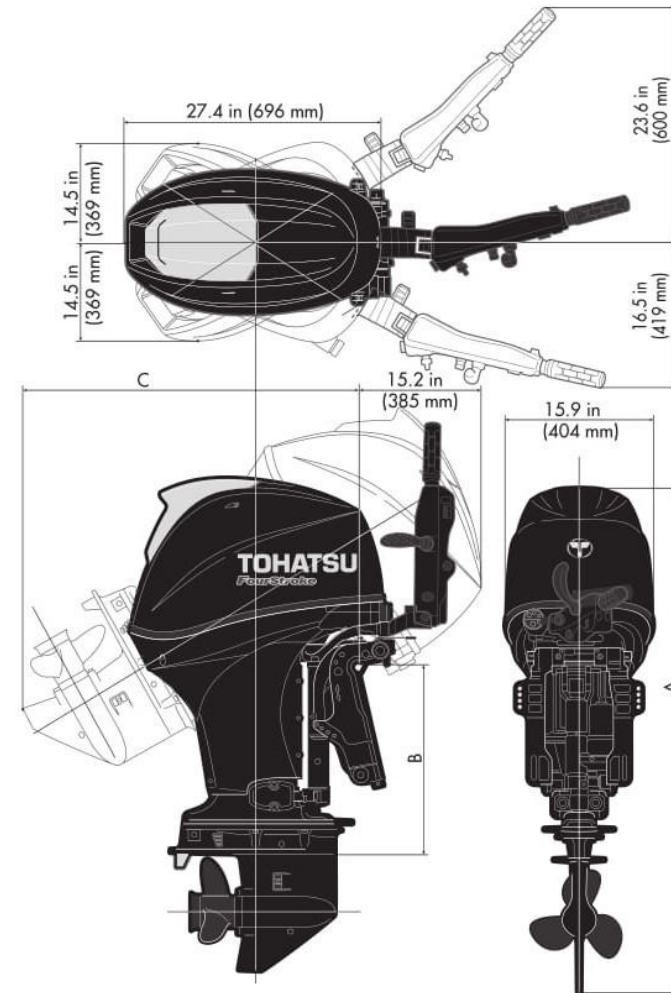

Dimensions

Dry Weight		(lbs/kg)
Model	ET	
Transom S:	209	(95.0)
Transom L:	214	(97.0)

Dimensions			(in/mm)
Model	A	B	C
Transom S:	49.5 (1257)	15.9 (405)	31.9 (811)
Transom L:	54.7 (1390)	21.2 (538)	36.6 (930)

Dry Weight		(lbs/kg)
Model	ET	
Transom S:	220	(100.0)
Transom L:	225	(102.0)

Dimensions			(in/mm)
Model	A	B	C
Transom S:	49.5 (1257)	15.9 (405)	31.9 (811)
Transom L:	54.7 (1390)	21.2 (538)	36.6 (930)