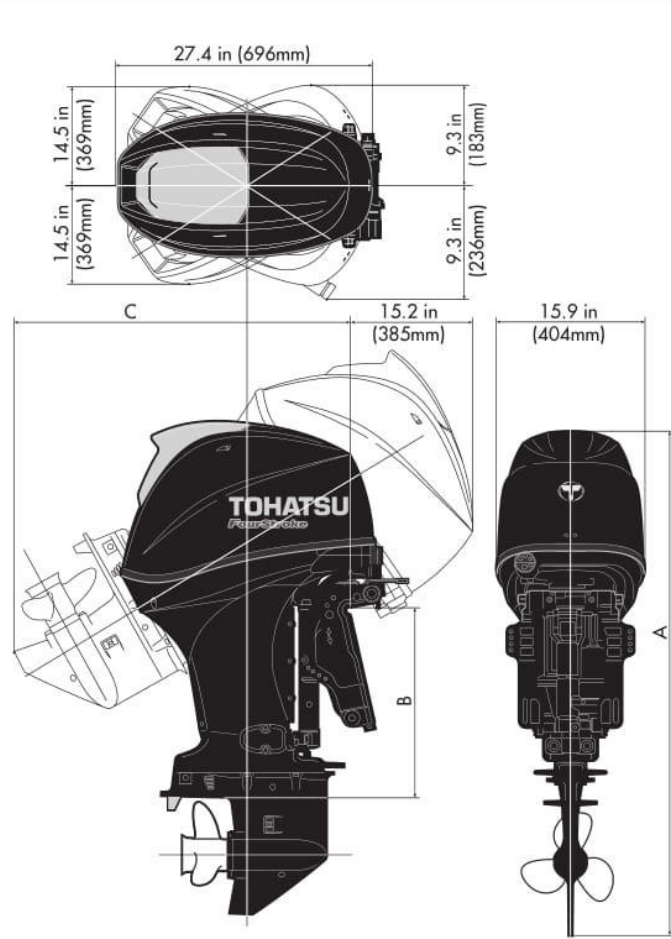

Dimensions

Dry Weight		(lbs/kg)
Model	ET	
Transom S:	209	(95.0)
Transom L:	214	(97.0)

Dimensions			(in/mm)
Model	A	B	C
Transom S:	49.5 (1257)	15.9 (405)	31.9 (811)
Transom L:	54.7 (1390)	21.2 (538)	36.6 (930)

Dry Weight		(lbs/kg)
Model	ET	
Transom S:	220	(100.0)
Transom L:	225	(102.0)

Dimensions			(in/mm)
Model	A	B	C
Transom S:	49.5 (1257)	15.9 (405)	31.9 (811)
Transom L:	54.7 (1390)	21.2 (538)	36.6 (930)