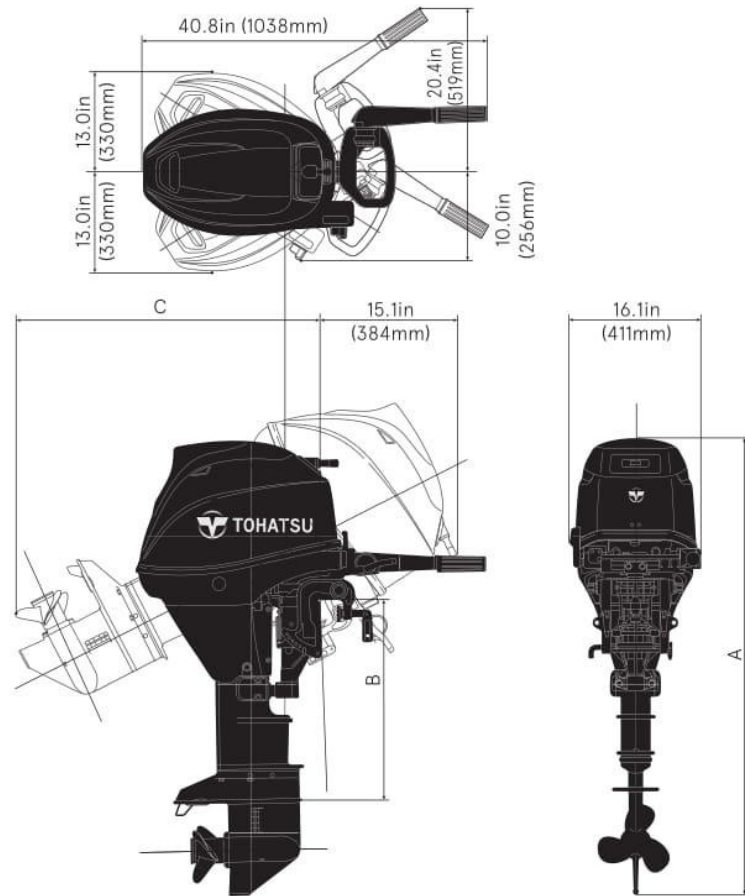

Dimensions

Dry Weight (lbs/kg)

Model	ET
Transom S:	179 (81.0)
Transom L:	182 (82.5)

Dimensions (mm/in)

Model	A	B	C
Transom S:	46.8 (1189)	15.9 (404)	29.8 (756)
Transom L:	52.6 (1337)	21.7 (552)	34.9 (887)

Dry Weight (lbs/kg)

Model	EFT	EPT
Transom L:	190 (86.5)	182 (82.5)
Transom UL:	195 (88.5)	186 (84.5)

Dimensions (in/mm)

Model	A	B	C
Transom L:	52.6 (1337)	21.7 (552)	34.3 (871)
Transom UL:	57.6 (1463)	26.7 (679)	38.6 (981)