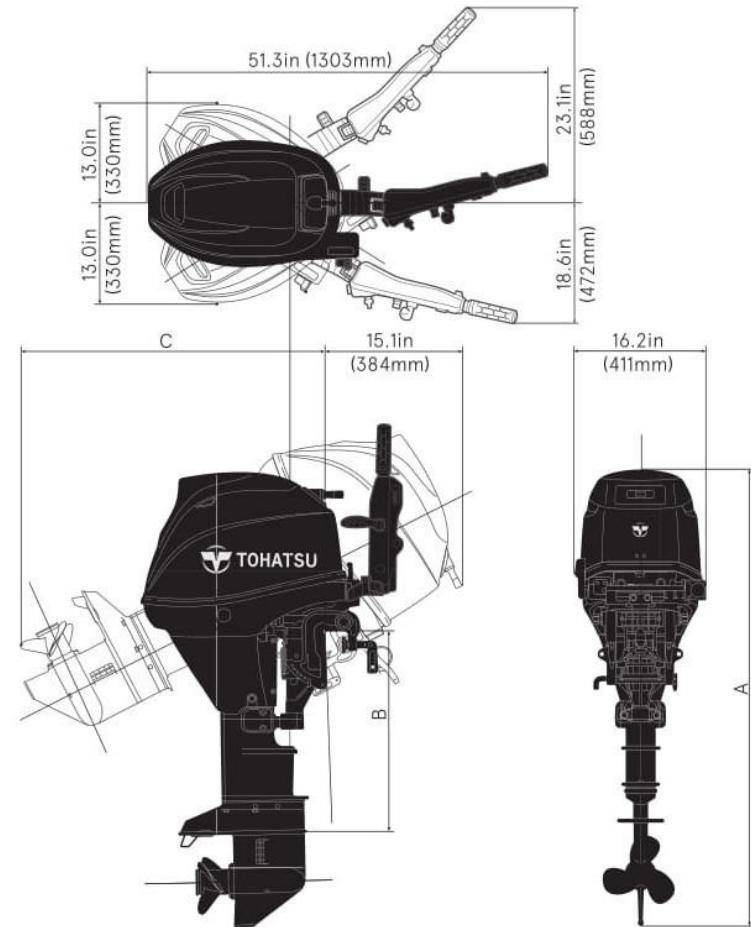

Dimensions

Dry Weight (lbs/kg)

Model	ET
Transom S:	179 (81.0)
Transom L:	182 (82.5)

Dimensions (mm/in)

Model	A	B	C
Transom S:	46.8 (1189)	15.9 (404)	29.8 (756)
Transom L:	52.6 (1337)	21.7 (552)	34.9 (887)

Dry Weight (lbs/kg)

Model	EFT	EPT
Transom L:	190 (86.5)	182 (82.5)
Transom UL:	195 (88.5)	186 (84.5)

Dimensions (in/mm)

Model	A	B	C
Transom L:	52.6 (1337)	21.7 (552)	34.3 (871)
Transom UL:	57.6 (1463)	26.7 (679)	38.6 (981)